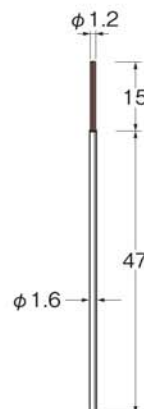

マイクロセラミックファイバーブラシ (エンド型)

Micro Ceramic Fiber Brushes

纤维丝笔刷

毛材にセラミックファイバーを採用したブラシです。高い研削力があり、微細部・小径底面・溝部等のピンポイント狙いのバリ取りから仕上げに最適です。

B
ブラシ

最高使用回転数
allowable speed
最高使用转速

軸径
Shank dia
柄直径

ケース入数
pcs / pac
1盒数

粒度
grain size
粒度

B9010

B9011

B9012

B9013

B9014

B9020

B9021

B9022

B9023