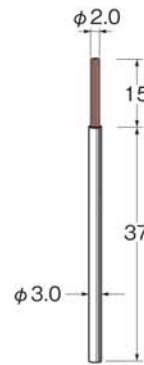

マイクロセラミックファイバーブラシ (エンド型)

Micro Ceramic Fiber Brushes

纤维丝笔刷

毛材にセラミックファイバーを採用したブラシです。高い研削力があり、微細部・小径底面・溝部等のピンポイント狙いのバリ取りから仕上げに最適です。

B
ブラシ

最高使用回転数
allowable speed
最高使用转速

軸径
Shank dia
柄直径

ケース入数
pcs / pac
1盒数

粒度
grain size
粒度

B9010

B9011

B9012

B9013

B9014

B9020

B9021