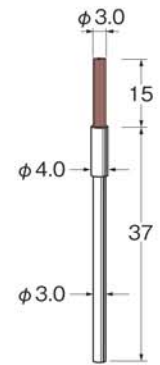

マイクロセラミックファイバーブラシ (エンド型)

Micro Ceramic Fiber Brushes

纤维丝笔刷

毛材にセラミックファイバーを採用したブラシです。高い研削力があり、微細部・小径底面・溝部等のピンポイント狙いのバリ取りから仕上げに最適です。

B
ブラシ

最高使用回転数
allowable speed
最高使用转速

軸径
Shank dia
柄直径

ケース入数
pcs / pac
1盒数

粒度
grain size
粒度

B9010

B9011

B9012

B9013

B9014

B9020

B9021

B9022

B9023