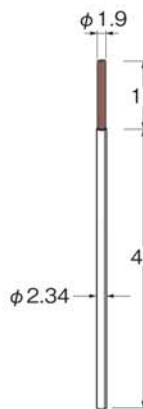

マイクロセラミックファイバーブラシ (エンド型)

Micro Ceramic Fiber Brushes

纤维丝笔刷

毛材にセラミックファイバーを採用したブラシです。高い研削力があり、微細部・小径底面・溝部等のピンポイント狙いのバリ取りから仕上げに最適です。

B
ブラシ

最高使用回転数
allowable speed
最高使用转速

軸径
Shank dia
柄直径

ケース入数
pcs / pac
1盒数

粒度
grain size
粒度

B9010

B9011

B9012

B9013

B9014

B9020

B9021

B9022

B9023