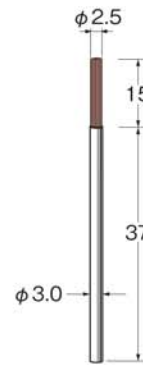

マイクロセラミックファイバーブラシ (エンド型)

Micro Ceramic Fiber Brushes

纤维丝笔刷

毛材にセラミックファイバーを採用したブラシです。高い研削力があり、微細部・小径底面・溝部等のピンポイント狙いのバリ取りから仕上げに最適です。

B
ブラシ

最高使用回転数
allowable speed
最高使用转速

軸径
Shank dia
柄直径

ケース入数
pcs / pac
1盒数

粒度
grain size
粒度

B9010

B9011

B9012

B9013

B9014

B9020

B9021

B9022

B9023