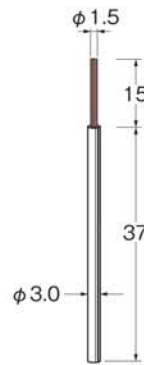

マイクロセラミックファイバーブラシ (エンド型)

Micro Ceramic Fiber Brushes

纤维丝笔刷

毛材にセラミックファイバーを採用したブラシです。高い研削力があり、微細部・小径底面・溝部等のピンポイント狙いのバリ取りから仕上げに最適です。

B
ブラシ

最高使用回転数
allowable speed
最高使用转速

軸径
Shank dia
柄直径

ケース入数
pcs / pac
1盒数

粒度
grain size
粒度

B9010

B9011

B9012

B9013

B9014

B9020

B9021

B9022

B9023