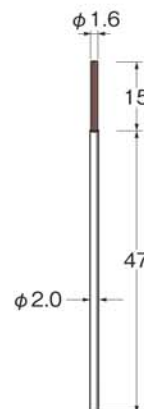

マイクロセラミックファイバーブラシ (エンド型)

Micro Ceramic Fiber Brushes

纤维丝笔刷

毛材にセラミックファイバーを採用したブラシです。高い研削力があり、微細部・小径底面・溝部等のピンポイント狙いのバリ取りから仕上げに最適です。

B
ブラシ

最高使用回転数
allowable speed
最高使用转速

軸径
Shank dia
柄直径

ケース入数
pcs / pac
1盒数

粒度
grain size
粒度

B9010

B9011

B9012

B9013

B9014

B9020

B9021

B9022

B9023