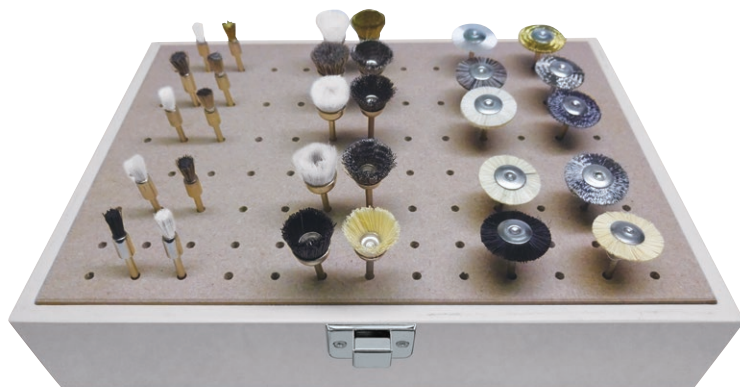

▼ A アングル用工具セット | Set of angle tools 角度型研磨筆専用各種磨頭套装

A0101 アングル専用工具セット

セット内容	34種1024点入	
セラミックアングル砥石	A1111～A1222	〈各1本〉
ソフトゴムパット	A3010・A3020・A3030	〈各1本〉
サンドペーパーディスク	A3012・A3014・A3016・ A3022・A3024・A3026・ A3032・A3034・A3036	〈各100枚〉
フェルトディスク	A4011・A4021・A4031	〈各20枚〉
研磨材入りフェルトディスク	A4211・A4231	〈各20枚〉
クッションディスク	A4823	〈5枚〉
ケース	TS-06	

▼ B ブラシセット | Set of brushing points 研磨刷套装

軸径
Shank dia
柄直径
φ3.4

B0011 軸付ブラシセット

セット内容	30本入	
軸付ホイール型	B1111～B1120	〈各1本〉
軸付カップ型	B3111～B3120	〈各1本〉
軸付エンド型	B4111～B4117	〈各1本〉
軸付エンド型	B4119	〈2本〉
軸付エンド型	B4120	〈1本〉
ケース	TS-03	

軸径
Shank dia
柄直径
φ3.0

B0021 バリ取り用軸付ブラシセット

セット内容	27本入	
軸付ホイール型φ20	B1317～B1320	〈各1本〉
軸付ホイール型φ25	B1417～B1420	〈各1本〉
軸付ホイール型φ20ダブル	B1517～B1520	〈各1本〉
軸付カップ型	B3217～B3220	〈各1本〉
軸付エンド型	B4217 B4220	〈各1本〉
軸付エンド型	B4219	〈2本〉
軸付ペベル型	B5117～B5120	〈各1本〉
スパイラルブラシ	B8430	〈2本〉
スパイラルブラシ	B8440	〈1本〉
ケース	TS-03	