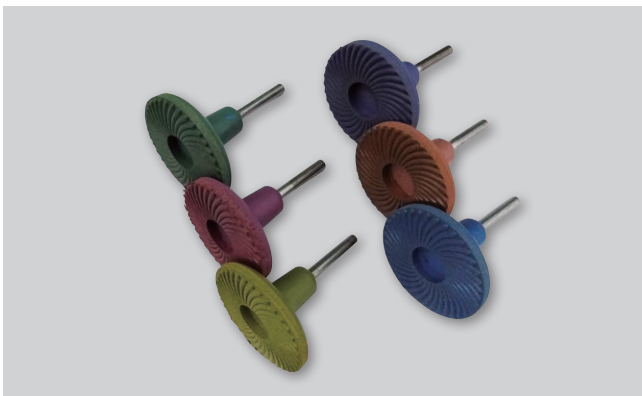

### A0011 金属用セラミックアングル砥石セット

セット内容 (6本入)

A1111・A1112・A1113・A1114・A1115・A1116

### A0012 金属用セラミックアングル砥石セット

セット内容 (8本入)

A1111・A1112・A1113・A1114・A1115・A1116・A1121・A1122

### A0021 非金属用セラミックアングル砥石セット

セット内容 (6本入)

A1211・A1212・A1213・A1214・A1215・A1216

### B0051 軸付ホイール型ブラシセット

セット内容 (5本入)

B1511・B1515・B1517・B1519・B1520