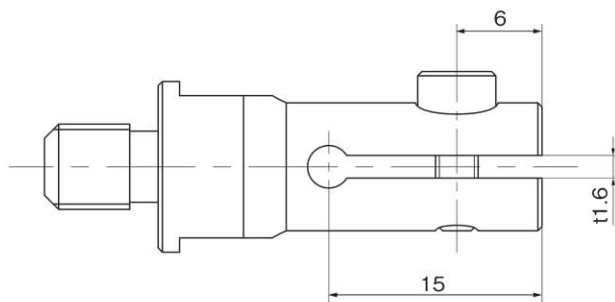

LS-45用砥石ホルダー

ダイヤモンド工具、セラミックスティック砥石、ラッピング工具などを挟んで使用します。

t=0.6
Q8830

t=1.1
Q8831

t=1.6
Q8832

t=3.1
Q8833