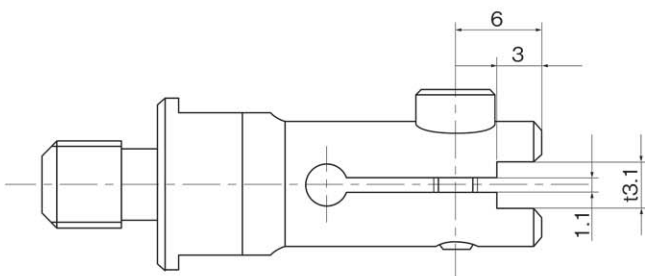

LS-45用砥石ホルダー

ダイヤモンド工具、セラミックスティック砥石、ラッピング工具などを挟んで使用します。

t=0.6
Q8830

t=1.1
Q8831

t=1.6
Q8832

t=3.1
Q8833