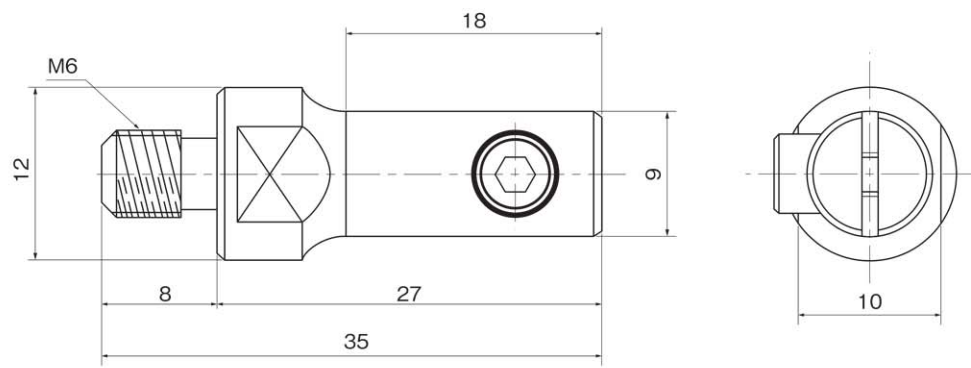

LS-45用砥石ホルダー

ダイヤモンド工具、セラミックスティック砥石、ラッピング工具などを挟んで使用します。

t=0.6
Q8830

t=1.1
Q8831

t=1.6
Q8832

t=3.1
Q8833