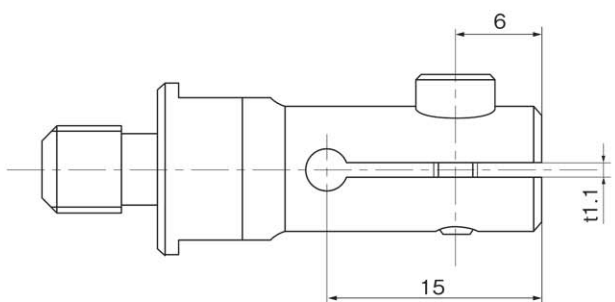

LS-45用砥石ホルダー

ダイヤモンド工具、セラミックスティック砥石、ラッピング工具などを挟んで使用します。

t=0.6
Q8830

t=1.1
Q8831

t=1.6
Q8832

t=3.1
Q8833