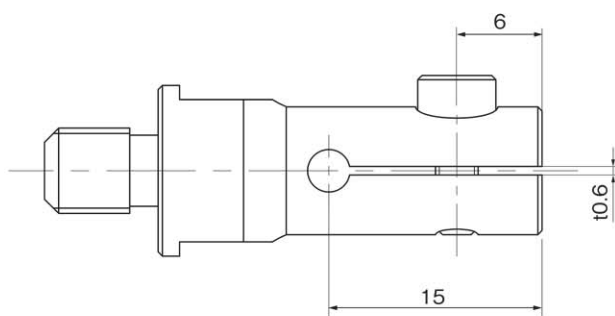

LS-45用砥石ホルダー

ダイヤモンド工具、セラミックスティック砥石、ラッピング工具などを挟んで使用します。

t=0.6
Q8830

t=1.1
Q8831

t=1.6
Q8832

t=3.1
Q8833