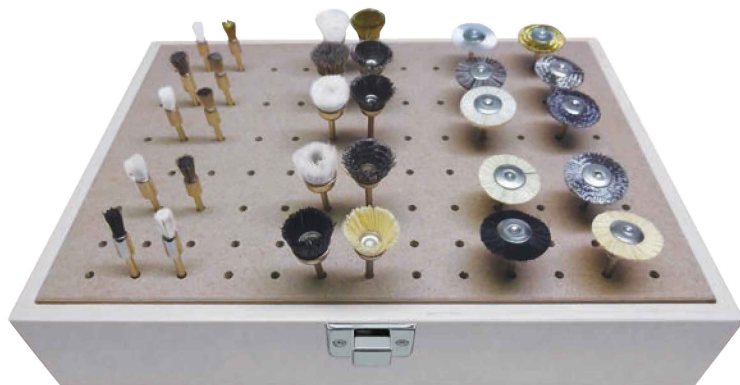

▼ A アングル用工具セット | Set of angle tools 角度型研磨筆専用各種磨頭套装

A0101 アングル専用工具セット

セット内容	34種1024点入	
セラミックアングル砥石	A1111～A1222	〈各1本〉
ソフトゴムパット	A3010・A3020・A3030	〈各1本〉
サンドペーパーディスク	A3012・A3014・A3016・ A3022・A3024・A3026・ A3032・A3034・A3036	〈各100枚〉
フェルトディスク	A4011・A4021・A4031	〈各20枚〉
研磨材入りフェルトディスク	A4211・A4231	〈各20枚〉
クッションディスク	A4823	〈5枚〉
ケース	TS-06	

▼ B ブラシセット | Set of brushing points 研磨刷套装

軸径
Shank dia
柄直径
φ2.34

B0011 軸付ブラシセット

セット内容	30本入	
軸付ホイール型	B1111～B1120	〈各1本〉
軸付カップ型	B3111～B3120	〈各1本〉
軸付エンド型	B4111～B4116	〈各1本〉
軸付エンド型	B4119	〈2本〉
軸付エンド型	B4120	〈2本〉
ケース	TS-03	

軸径
Shank dia
柄直径
φ3

B0021 バリ取り用軸付ブラシセット

セット内容	27本入	
軸付ホイール型φ20	B1318 B1319 B1320	〈1本〉 〈2本〉 〈1本〉
軸付ホイール型φ25	B1417～B1420	〈各1本〉
軸付ホイール型φ20ダブル	B1517～B1520	〈各1本〉
軸付カップ型	B3217～B3220	〈各1本〉
軸付エンド型	B4219・B4220	〈各2本〉
軸付ベベル型	B5117～B5120	〈各1本〉
スパイラルブラシ	B8430	〈2本〉
スパイラルブラシ	B8440	〈1本〉
ケース	TS-03	