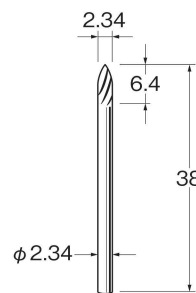

スパイラルカット

K1661