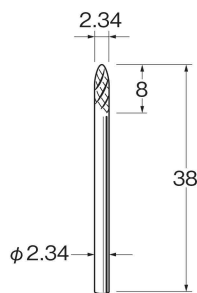

クロスカット

K1652