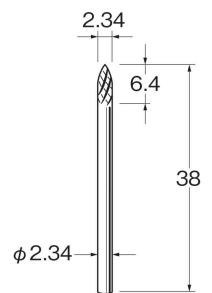

クロスカット

K1662

★印の商品は在庫無くなり次第、終了とさせていただきます。

■安全のため突出し長さに注意し、最高使用回転数以下でご使用ください。 ■安全のため、保護メガネをご使用ください。
■寸法・仕様等を予告なく変更する事があります。