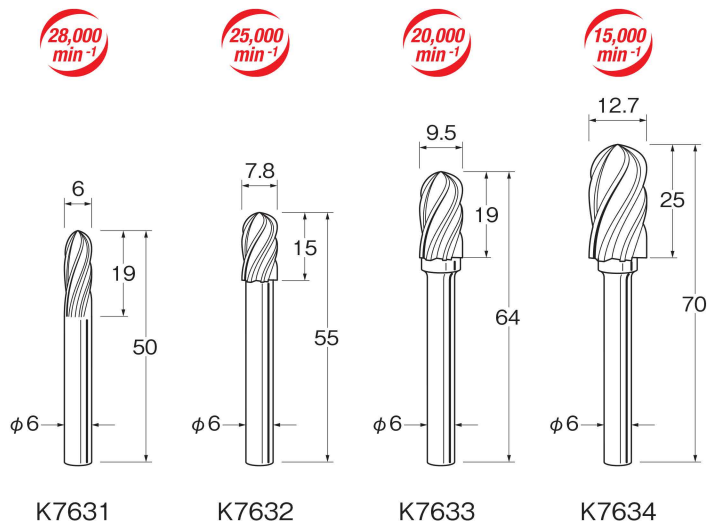

スパイラルカット

スパイラルカット

スパイラルカット

K
超硬カッター

スパイラルカット

■安全のため突出し長さに注意し、最高使用回転数以下でご使用ください。 ■安全のため、保護メガネをご使用ください。
■寸法・仕様等を予告なく変更する事があります。