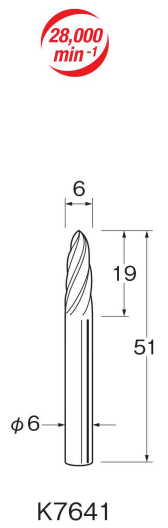

スパイラルカット

スパイラルカット

スパイラルカット

K
超硬カッター

スパイラルカット

■安全のため突出し長さに注意し、最高使用回転数以下でご使用ください。 ■安全のため、保護メガネをご使用ください。
■寸法・仕様等を予告なく変更する事があります。