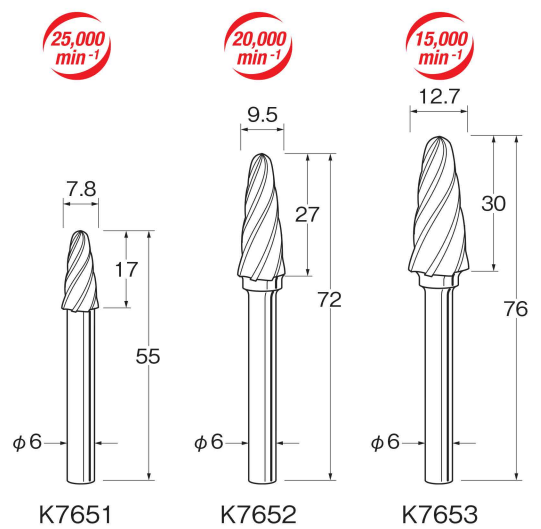

スパイラルカット

スパイラルカット

スパイラルカット

K
超硬カッター

スパイラルカット

■安全のため突出し長さに注意し、最高使用回転数以下でご使用ください。 ■安全のため、保護メガネをご使用ください。
■寸法・仕様等を予告なく変更する事があります。