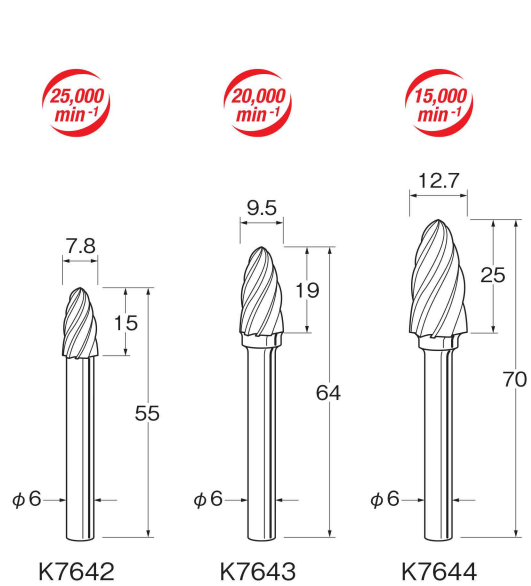

スパイラルカット

スパイラルカット

スパイラルカット

K
超硬カッター

スパイラルカット

■安全のため突出し長さに注意し、最高使用回転数以下でご使用ください。 ■安全のため、保護メガネをご使用ください。
■寸法・仕様等を予告なく変更する事があります。