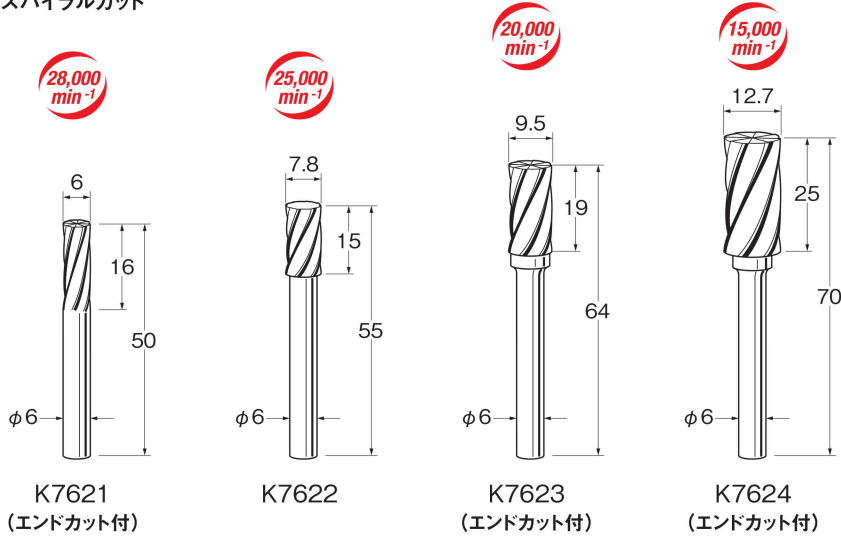

スパイラルカット

スパイラルカット

スパイラルカット

K
超硬カッター

スパイラルカット

■安全のため突出し長さに注意し、最高使用回転数以下でご使用ください。 ■安全のため、保護メガネをご使用ください。
■寸法・仕様等を予告なく変更する事があります。