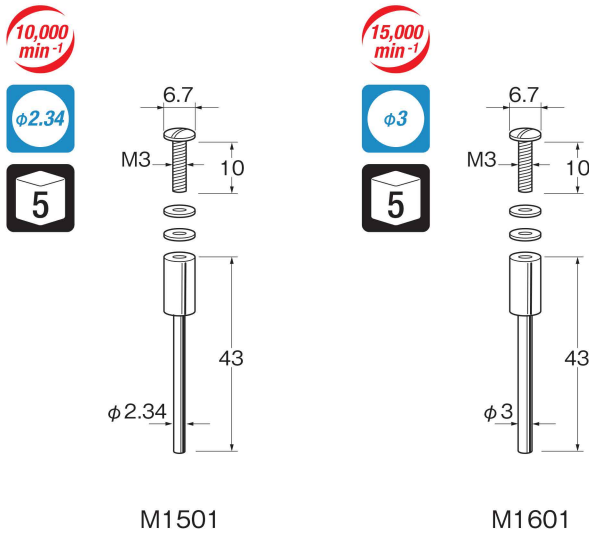

マンドレール

M1501・M1601 共通

通常	幅厚工具用
  M1511	  M1521
  M1512	  M1522

ねじ込みマンドレール

割りピン