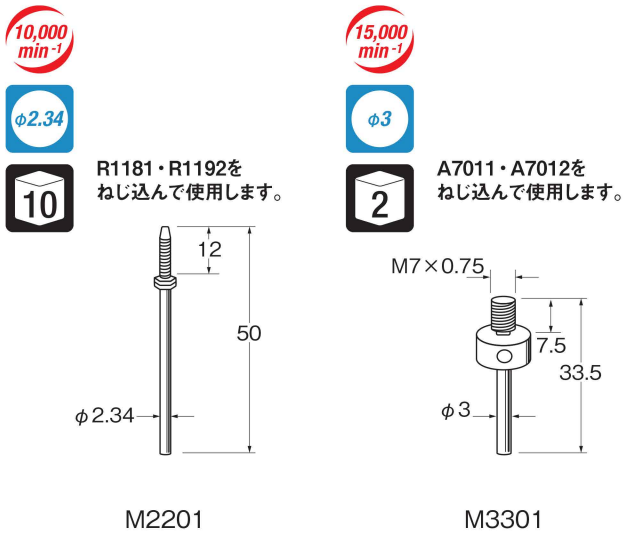

マンドレール

M1501・M1601 共通

通常	幅厚工具用
  M1511	  M1521
  M1512	  M1522

ねじ込みマンドレール

割りピン