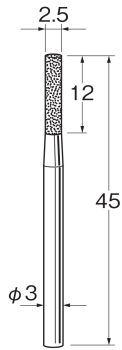

120,000
min⁻¹

N1125