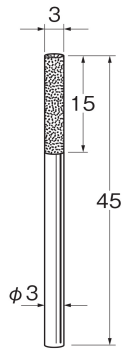

87,000
min⁻¹

N1130