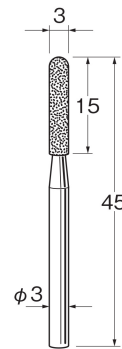

87,000
min⁻¹

N1230