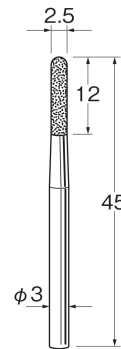

120,000
min⁻¹

N1225