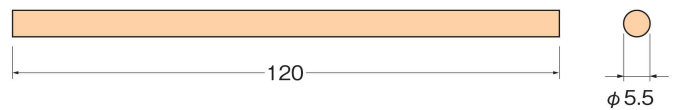

サンドペーパーチップ (耐水ペーパー裏面接着剤付)

#180	P4211
#240	P4212
#280	P4213
#320	P4214
#400	P4215

#600	P4216
#800	P4217
#1000	P4218
#1200	P4219

ゴム砥石チップ

厚み 3mm

#120	P5001
#220	P5002
#320	P5003

ラップ棒

P6001