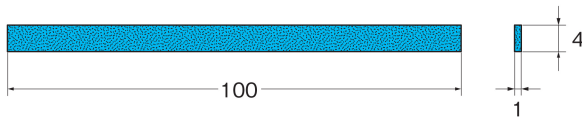

# 180	Q4125
# 280	Q4126
# 400	Q4121
# 700	Q4122
#1000	Q4123
#1200	Q4124
#3000	Q4127★