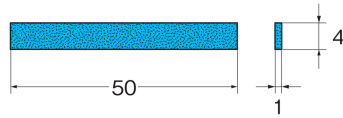

セラミックスティック砥石 形状はダイヤモンドヤスリで修正ができます。