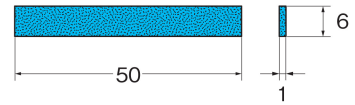

# 180	Q4215
# 280	Q4216
# 400	Q4211
NEW # 700	Q4218
#1000	Q4213
#1200	Q4214
#3000	Q4217★

Q4212はP213へ移動しました。