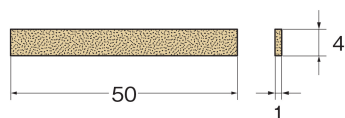

NEW ニュースーパーストーン

目詰まりせずかつ折れにくいので細かな面、微細な箇所の研磨作業に最適です。
形状はダイヤモンドヤスリで修正ができます。

砥粒の材質 結合剤