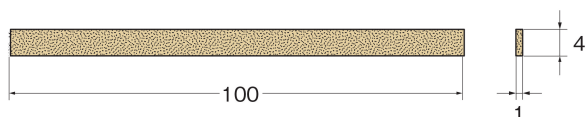

# 80	Q4411
# 180	Q4412
# 400	Q4413
# 800	Q4414
#1200	Q4415

# 80	Q4421
# 180	Q4422
# 400	Q4423
# 800	Q4212
#1200	Q4425

砥粒の材質 結合剤