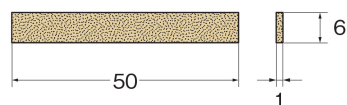

NEW ニュースーパーストーン

目詰まりせずかつ折れにくいので細かな面、微細な箇所の研磨作業に最適です。
形状はダイヤモンドヤスリで修正ができます。

砥粒の材質 結合剤