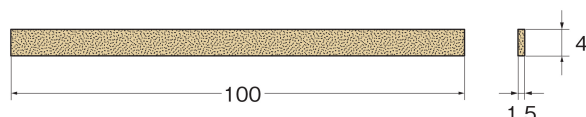

# 80	Q4411
# 180	Q4412
# 400	Q4413
# 800	Q4414
#1200	Q4415

# 80	Q4421
# 180	Q4422
# 400	Q4423
# 800	Q4212
#1200	Q4425

砥粒の材質 結合剤