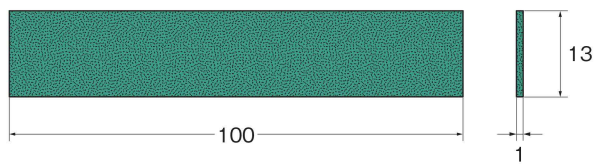

クリストンマトリックス砥石 形状はダイヤモンドヤスリで修正ができます。

砥粒の材質 結合剤

# 150	Q4541
# 200	Q4542
# 400	Q4543
# 600	Q4544
# 800	Q4545
#1000	Q4546