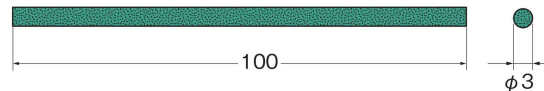

クリストンマトリックス砥石 形状はダイヤモンドヤスリで修正ができます。

砥粒の材質 結合剤

# 150	Q4541
# 200	Q4542
# 400	Q4543
# 600	Q4544
# 800	Q4545
#1000	Q4546

# 150	Q4601
# 200	Q4602
# 400	Q4603
# 600	Q4604
# 800	Q4605
#1000	Q4606

Q

ソニック用工具

NEW ウッドラッピングチップ ハードタイプ。金型などの研磨、ツヤ出しに適しています。