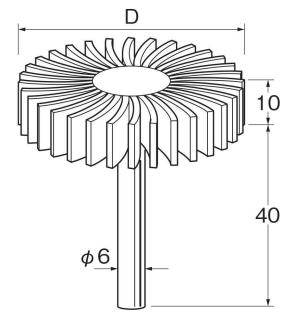

NEW セラミックフラップサンダー

D	φ40	φ50
# 80	S0711	S0721
#120	S0712	S0722
#180	S0713	S0723
#320	S0714	S0724

D	φ40	φ50
# 80	S0811	S0821
#120	S0812	S0822
#180	S0813	S0823
#320	S0814	S0824

D	φ25	φ30	φ40	φ50
# 80	S0911	S0921	S0931	S0941
#120	S0912	S0922	S0932	S0942
#180	S0913	S0923	S0933	S0943
#320	S0914	S0924	S0934	S0944

D	φ25	φ30	φ40	φ50
# 80	S1011	S1021	S1031	S1041
#120	S1012	S1022	S1032	S1042
#180	S1013	S1023	S1033	S1043
#320	S1014	S1024	S1034	S1044