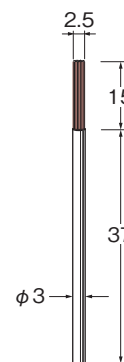

マイクロセラミックファイバーブラシ (エンド型)

Micro Ceramic Fiber Brushes

纤维丝笔刷

毛材にセラミックファイバーを採用したブラシです。高い研削力があり、微細部・小径底面・溝部等のピンポイント狙いのバリ取りから仕上げに最適です。

B
ブラシ

最高使用回転数
allowable speed
最高使用转速

軸径
Shank dia
柄直径

ケース入数
pcs / pac
1盒数

粒度
grain size
粒度

B9010

B9011

B9012

B9013

B9014

B9020

B9021

B9022

B9023

■安全のため突出し長さに注意し、最高使用回転数以下でご使用ください。 ■安全のため、保護メガネをご使用ください。
■寸法・仕様等を予告なく変更する事があります。