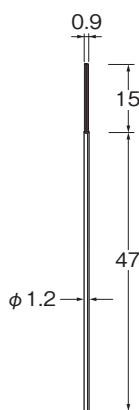

マイクロセラミックファイバーブラシ (エンド型)

Micro Ceramic Fiber Brushes

纤维丝笔刷

毛材にセラミックファイバーを採用したブラシです。高い研削力があり、微細部・小径底面・溝部等のピンポイント狙いのバリ取りから仕上げに最適です。

B
ブラシ

最高使用回転数
allowable speed
最高使用转速

軸径
Shank dia
柄直径

ケース入数
pcs / pac
1盒数

粒度
grain size
粒度

B9010

B9011

B9012

B9013

B9014

B9020

B9021

B9022

B9023

■安全のため突出し長さに注意し、最高使用回転数以下でご使用ください。 ■安全のため、保護メガネをご使用ください。
■寸法・仕様等を予告なく変更する事があります。