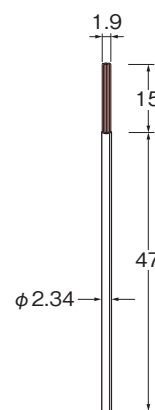

マイクロセラミックファイバーブラシ (エンド型)

Micro Ceramic Fiber Brushes

纤维丝笔刷

毛材にセラミックファイバーを採用したブラシです。高い研削力があり、微細部・小径底面・溝部等のピンポイント狙いのバリ取りから仕上げに最適です。

B
ブラシ

最高使用回転数
allowable speed
最高使用转速

軸径
Shank dia
柄直径

ケース入数
pcs / pac
1盒数

粒度
grain size
粒度

B9010

B9011

B9012

B9013

B9014

B9020

B9021

B9022

B9023

■安全のため突出し長さに注意し、最高使用回転数以下でご使用ください。 ■安全のため、保護メガネをご使用ください。
■寸法・仕様等を予告なく変更する事があります。