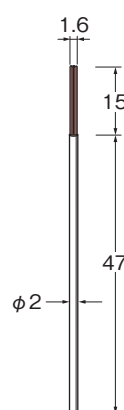

マイクロセラミックファイバーブラシ (エンド型)

Micro Ceramic Fiber Brushes

纤维丝笔刷

毛材にセラミックファイバーを採用したブラシです。高い研削力があり、微細部・小径底面・溝部等のピンポイント狙いのバリ取りから仕上げに最適です。

B
ブラシ

最高使用回転数
allowable speed
最高使用转速

軸径
Shank dia
柄直径

ケース入数
pcs / pac
1盒数

粒度
grain size
粒度

B9010

B9011

B9012

B9013

B9014

B9020

B9021

B9022

B9023

■安全のため突出し長さに注意し、最高使用回転数以下でご使用ください。 ■安全のため、保護メガネをご使用ください。
■寸法・仕様等を予告なく変更する事があります。