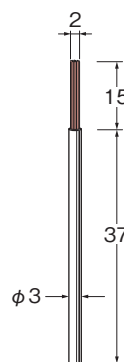

マイクロセラミックファイバーブラシ (エンド型)

Micro Ceramic Fiber Brushes

纤维丝笔刷

毛材にセラミックファイバーを採用したブラシです。高い研削力があり、微細部・小径底面・溝部等のピンポイント狙いのバリ取りから仕上げに最適です。

B
ブラシ

最高使用回転数
allowable speed
最高使用转速

軸径
Shank dia
柄直径

ケース入数
pcs / pac
1盒数

粒度
grain size
粒度

B9010

B9011

B9012

B9013

B9014

B9020

B9021

B9022

B9023

■安全のため突出し長さに注意し、最高使用回転数以下でご使用ください。 ■安全のため、保護メガネをご使用ください。
■寸法・仕様等を予告なく変更する事があります。