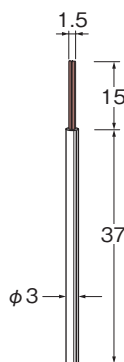

マイクロセラミックファイバーブラシ (エンド型)

Micro Ceramic Fiber Brushes

纤维丝笔刷

毛材にセラミックファイバーを採用したブラシです。高い研削力があり、微細部・小径底面・溝部等のピンポイント狙いのバリ取りから仕上げに最適です。

B
ブラシ

最高使用回転数
allowable speed
最高使用转速

軸径
Shank dia
柄直径

ケース入数
pcs / pac
1盒数

粒度
grain size
粒度

B9010

B9011

B9012

B9013

B9014

B9020

B9021

B9022

B9023

■安全のため突出し長さに注意し、最高使用回転数以下でご使用ください。 ■安全のため、保護メガネをご使用ください。
■寸法・仕様等を予告なく変更する事があります。