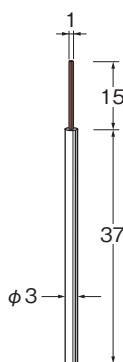

マイクロセラミックファイバーブラシ (エンド型)

Micro Ceramic Fiber Brushes

纤维丝笔刷

毛材にセラミックファイバーを採用したブラシです。高い研削力があり、微細部・小径底面・溝部等のピンポイント狙いのバリ取りから仕上げに最適です。

B
ブラシ

最高使用回転数
allowable speed
最高使用转速

軸径
Shank dia
柄直径

ケース入数
pcs / pac
1盒数

粒度
grain size
粒度

B9010

B9011

B9012

B9013

B9014

B9020

B9021

B9022

B9023

■安全のため突出し長さに注意し、最高使用回転数以下でご使用ください。 ■安全のため、保護メガネをご使用ください。
■寸法・仕様等を予告なく変更する事があります。