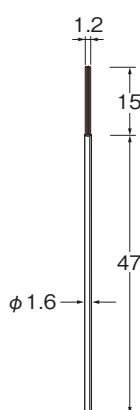

マイクロセラミックファイバーブラシ (エンド型)

Micro Ceramic Fiber Brushes

纤维丝笔刷

毛材にセラミックファイバーを採用したブラシです。高い研削力があり、微細部・小径底面・溝部等のピンポイント狙いのバリ取りから仕上げに最適です。

B
ブラシ

最高使用回転数
allowable speed
最高使用转速

軸径
Shank dia
柄直径

ケース入数
pcs / pac
1盒数

粒度
grain size
粒度

B9010

B9011

B9012

B9013

B9014

B9020

B9021

B9022

B9023

■安全のため突出し長さに注意し、最高使用回転数以下でご使用ください。 ■安全のため、保護メガネをご使用ください。
■寸法・仕様等を予告なく変更する事があります。