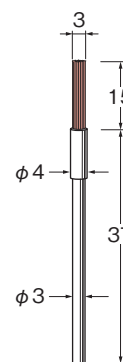

マイクロセラミックファイバーブラシ (エンド型)

Micro Ceramic Fiber Brushes

纤维丝笔刷

毛材にセラミックファイバーを採用したブラシです。高い研削力があり、微細部・小径底面・溝部等のピンポイント狙いのバリ取りから仕上げに最適です。

B
ブラシ

最高使用回転数
allowable speed
最高使用转速

軸径
Shank dia
柄直径

ケース入数
pcs / pac
1盒数

粒度
grain size
粒度

B9010

B9011

B9012

B9013

B9014

B9020

B9021

B9022

B9023

■安全のため突出し長さに注意し、最高使用回転数以下でご使用ください。 ■安全のため、保護メガネをご使用ください。
■寸法・仕様等を予告なく変更する事があります。