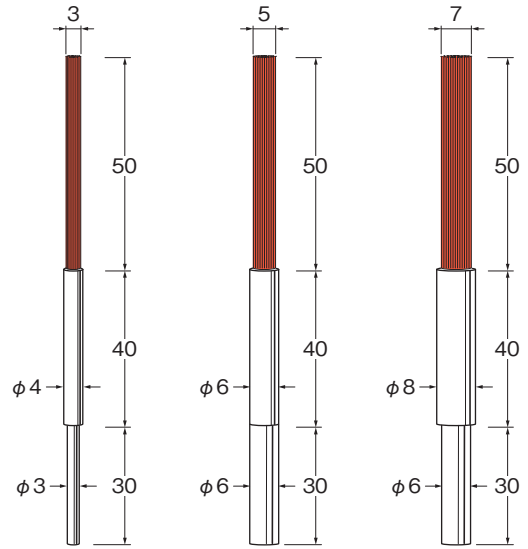

クリストンブリッスル (エンド型)

Cristone Bristle

纤维丝笔刷

毛材にクリストンマトリックスを採用したブラシです。クリストンマトリックスはアルミナ長繊維とエポキシ樹脂からなる複合材でこれまで困難であったより硬いワークのバリ取りや研磨に最適です。ピンポイント用は回転を与えてもブラシが広がらず、正にピンポイント用です。交差穴用は回転でブラシが広がり、交差穴などの側面のバリの除去が可能です。

B
ブラシ

最高使用回転数
allowable speed
最高使用转速

軸径
Shank dia
柄直径

ケース入数
pcs / pac
1盒数

粒度
grain size
粒度

ピンポイント用

交差穴用

# 150	B9051
# 200	B9052
# 400	B9053
# 600	B9054
# 800	B9055
#1000	B9056
#1200	B9057

# 150	B9061	B9071	B9081
# 200	B9062	B9072	B9082
# 400	B9063	B9073	B9083
# 600	B9064	B9074	B9084
# 800	B9065	B9075	B9085
#1000	B9066	B9076	B9086
#1200	B9067	B9077	B9087
	φ3	φ6	φ6