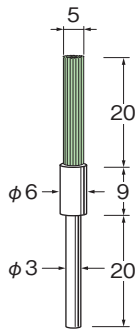

クリストンブリッスル (エンド型)

Cristone Bristle

纤维丝笔刷

毛材にクリストンマトリックスを採用したブラシです。クリストンマトリックスはアルミナ長繊維とエポキシ樹脂からなる複合材でこれまで困難であったより硬いワークのバリ取りや研磨に最適です。ピンポイント用は回転を与えてもブラシが広がらず、正にピンポイント用です。交差穴用は回転でブラシが広がり、交差穴などの側面のバリの除去が可能です。

B
ブラシ

最高使用回転数
allowable speed
最高使用转速

軸径
Shank dia
柄直径

ケース入数
pcs / pac
1盒数

粒度
grain size
粒度

ピンポイント用

交差穴用

# 150	B9051
# 200	B9052
# 400	B9053
# 600	B9054
# 800	B9055
#1000	B9056
#1200	B9057

# 150	B9061	B9071	B9081
# 200	B9062	B9072	B9082
# 400	B9063	B9073	B9083
# 600	B9064	B9074	B9084
# 800	B9065	B9075	B9085
#1000	B9066	B9076	B9086
#1200	B9067	B9077	B9087
	φ3	φ6	φ6