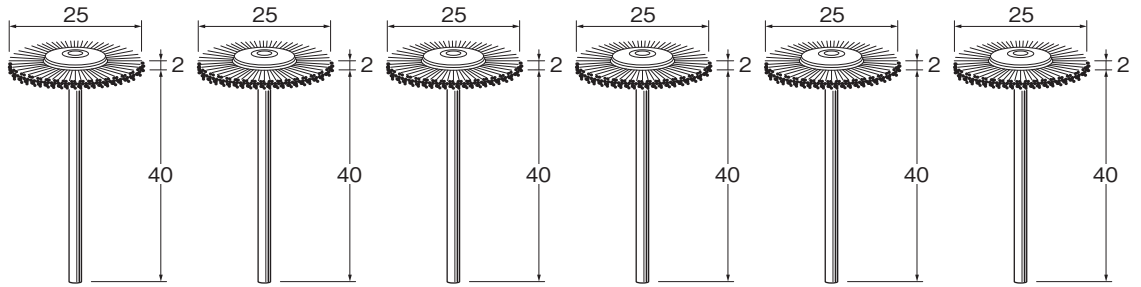

B
ブラシ

黒毛 (豚)

白毛 (豚)

白羊毛 (山羊)

ブラウン (馬)

ナイロン
線径φ0.2

タンピコ
(植物繊維)

B1211 (φ2.34) B1212 (φ2.34) B1213 (φ2.34) B1214 (φ2.34) B1215 (φ2.34) B1216 (φ2.34)
B1411 (φ3) B1412 (φ3) B1413 (φ3) B1414 (φ3) B1415 (φ3) B1416 (φ3)

鉄波線
線径φ0.12

鉄波線
線径φ0.15

硬鋼線
線径φ0.1

ステンレス線
線径φ0.1

真鍮線
線径φ0.1

B1217 (φ2.34) ★ B1221 (φ2.34) B1218 (φ2.34) B1219 (φ2.34) B1220 (φ2.34)
B1421 (φ3) B1418 (φ3) B1419 (φ3) B1420 (φ3)

黒毛 (豚)

白毛 (豚)

白羊毛 (山羊)

ブラウン (馬)

ナイロン
線径φ0.2

タンピコ
(植物繊維)

B1511 B1512 B1513 B1514 B1515 B1516

★印の商品は在庫無くなり次第、終了とさせていただきます。