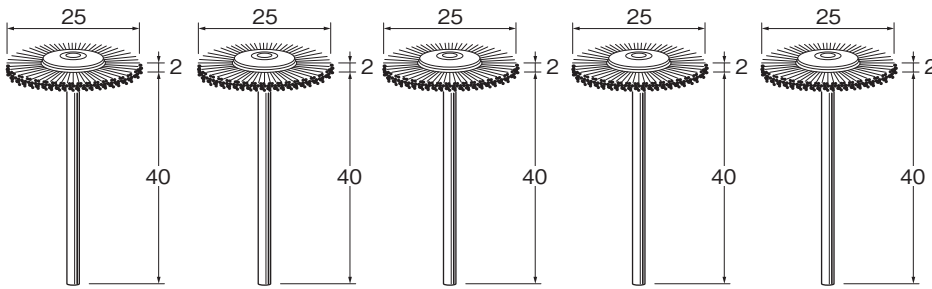

B
ブラシ

黒毛 (豚)

白毛 (豚)

白羊毛 (山羊)

ブラウン (馬)

ナイロン
線径φ0.2

タンピコ
(植物繊維)

B1211 (φ2.34) B1212 (φ2.34) B1213 (φ2.34) B1214 (φ2.34) B1215 (φ2.34) B1216 (φ2.34)
B1411 (φ3) B1412 (φ3) B1413 (φ3) B1414 (φ3) B1415 (φ3) B1416 (φ3)

鉄波線
線径φ0.12

鉄波線
線径φ0.15

硬鋼線
線径φ0.1

ステンレス線
線径φ0.1

真鍮線
線径φ0.1

B1217 (φ2.34) ★ B1221 (φ2.34) B1218 (φ2.34) B1219 (φ2.34) B1220 (φ2.34)
B1421 (φ3) B1418 (φ3) B1419 (φ3) B1420 (φ3)

黒毛 (豚)

白毛 (豚)

白羊毛 (山羊)

ブラウン (馬)

ナイロン
線径φ0.2

タンピコ
(植物繊維)

B1511 B1512 B1513 B1514 B1515 B1516

★印の商品は在庫無くなり次第、終了とさせていただきます。