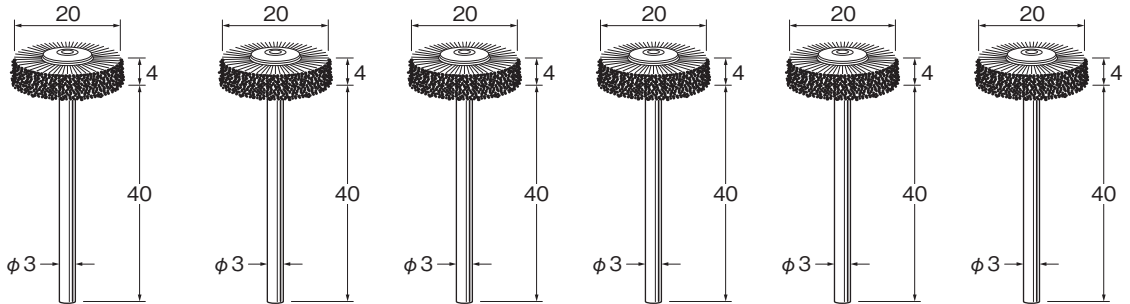

B
ブラシ

黒毛 (豚)

白毛 (豚)

白羊毛 (山羊)

ブラウン (馬)

ナイロン
線径φ0.2

タンピコ
(植物繊維)

B1211 (φ2.34) B1212 (φ2.34) B1213 (φ2.34) B1214 (φ2.34) B1215 (φ2.34) B1216 (φ2.34)
B1411 (φ3) B1412 (φ3) B1413 (φ3) B1414 (φ3) B1415 (φ3) B1416 (φ3)

鉄波線
線径φ0.12

鉄波線
線径φ0.15

硬鋼線
線径φ0.1

ステンレス線
線径φ0.1

真鍮線
線径φ0.1

B1217 (φ2.34) ★ B1221 (φ2.34) B1218 (φ2.34) B1219 (φ2.34) B1220 (φ2.34)
B1421 (φ3) B1418 (φ3) B1419 (φ3) B1420 (φ3)

黒毛 (豚)

白毛 (豚)

白羊毛 (山羊)

ブラウン (馬)

ナイロン
線径φ0.2

タンピコ
(植物繊維)

B1511 B1512 B1513 B1514 B1515 B1516

★印の商品は在庫無くなり次第、終了とさせていただきます。