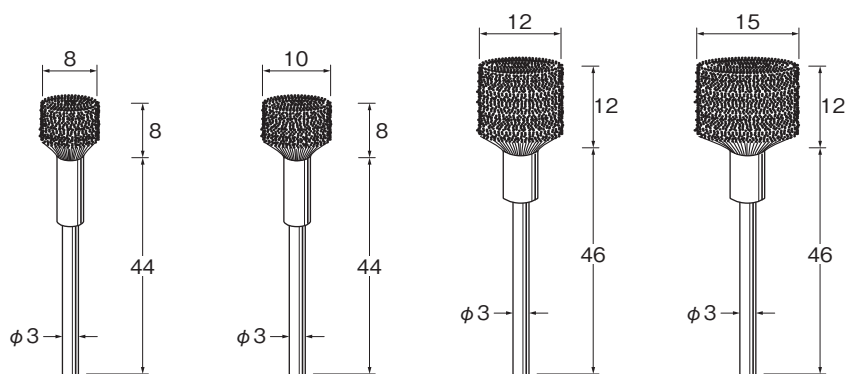

軸付傘型ブラシ

Brushing point (umbrella type)

各種材質傘形刷

B
ブラシ

- 高品質のブラシ用材料を厳選しています。
- 全方向に毛先があり、あらゆる角度で自在に研磨できます。

硬鋼線	B6118(線径φ0.1)	B6218(線径φ0.1)	B6318(線径φ0.12)	B6418(線径φ0.12)
ステンレス線	B6119(線径φ0.1)	B6219(線径φ0.1)	B6319(線径φ0.12)	B6419(線径φ0.12)
真鍮線	B6120(線径φ0.1)	B6220(線径φ0.1)	B6320(線径φ0.15)	B6420(線径φ0.15)