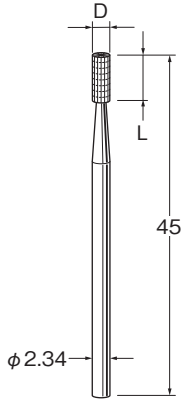

ストレートフィッシャー クロスカット

刃径 (D×L)	品番
φ1×4.2	C1410
φ1.2×4.5	C1412
φ1.6×5.1	C1416
φ2.1×5.7	C1421
φ2.3×6	C1423

リーマー

クラウンソー

スリットソー

厚さ0.1mm  
穴径φ1.8mm  
P.193のマンドレルをご使用下さい。