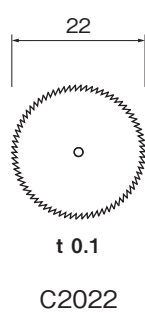

ストレートフィッシャー クロスカット

刃径 (D×L)	品番
φ1×4.2	C1410
φ1.2×4.5	C1412
φ1.6×5.1	C1416
φ2.1×5.7	C1421
φ2.3×6	C1423

リーマー

クラウンソー

スリットソー

厚さ0.1mm  
穴径φ1.8mm  
P.193のマンドレルをご使用下さい。