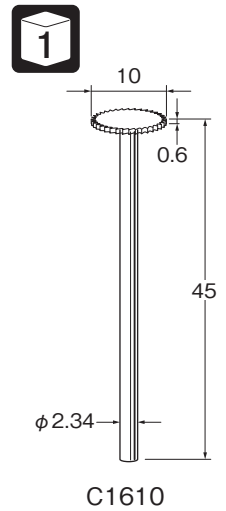

ストレートフィッシャー クロスカット

刃径 (D×L)	品番
φ1×4.2	C1410
φ1.2×4.5	C1412
φ1.6×5.1	C1416
φ2.1×5.7	C1421
φ2.3×6	C1423

リーマー

クラウンソー

スリットソー

厚さ0.1mm  
穴径φ1.8mm  
P.193のマンドレルをご使用下さい。