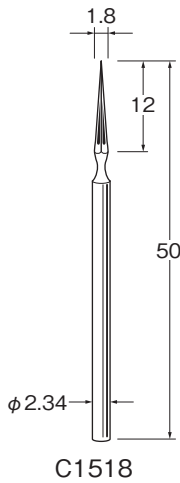

ストレートフィッシャー クロスカット

刃径 (D×L)	品番
φ1×4.2	C1410
φ1.2×4.5	C1412
φ1.6×5.1	C1416
φ2.1×5.7	C1421
φ2.3×6	C1423

リーマー

クラウンソー

スリットソー

厚さ0.1mm  
穴径φ1.8mm  
P.193のマンドレルをご使用下さい。