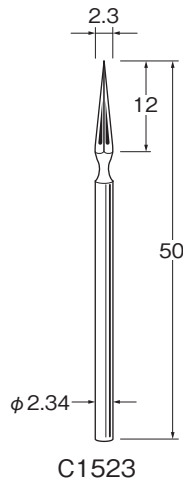

ストレートフィッシャー クロスカット

刃径 (D×L)	品番
φ1×4.2	C1410
φ1.2×4.5	C1412
φ1.6×5.1	C1416
φ2.1×5.7	C1421
φ2.3×6	C1423

リーマー

クラウンソー

スリットソー

厚さ0.1mm  
穴径φ1.8mm  
P.193のマンドレルをご使用下さい。