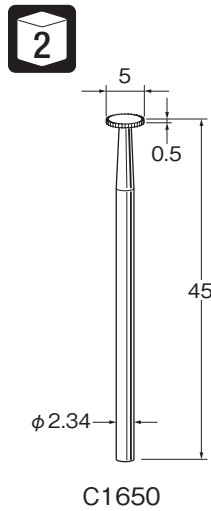

ストレートフィッシャー クロスカット

刃径 (D×L)	品番
φ1×4.2	C1410
φ1.2×4.5	C1412
φ1.6×5.1	C1416
φ2.1×5.7	C1421
φ2.3×6	C1423

リーマー

クラウンソー

スリットソー

厚さ0.1mm  
穴径φ1.8mm  
P.193のマンドレルをご使用下さい。