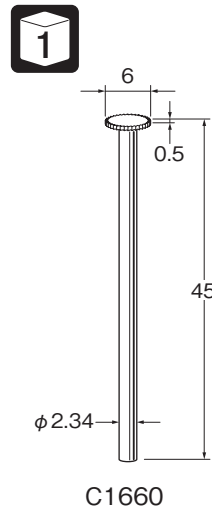

ストレートフィッシャー クロスカット

刃径 (D×L)	品番
φ1×4.2	C1410
φ1.2×4.5	C1412
φ1.6×5.1	C1416
φ2.1×5.7	C1421
φ2.3×6	C1423

リーマー

クラウンソー

スリットソー

厚さ0.1mm  
穴径φ1.8mm  
P.193のマンドレルをご使用下さい。