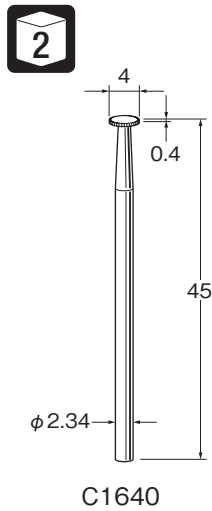

ストレートフィッシャー クロスカット

刃径 (D×L)	品番
φ1×4.2	C1410
φ1.2×4.5	C1412
φ1.6×5.1	C1416
φ2.1×5.7	C1421
φ2.3×6	C1423

リーマー

クラウンソー

スリットソー

厚さ0.1mm  
穴径φ1.8mm  
P.193のマンドレルをご使用下さい。