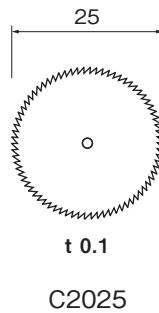

ストレートフィッシャー クロスカット

刃径 (D×L)	品番
φ1×4.2	C1410
φ1.2×4.5	C1412
φ1.6×5.1	C1416
φ2.1×5.7	C1421
φ2.3×6	C1423

リーマー

クラウンソー

スリットソー

厚さ0.1mm  
穴径φ1.8mm  
P.193のマンドレルをご使用下さい。