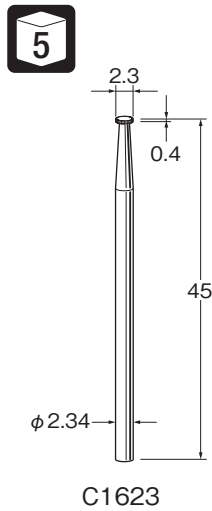

ストレートフィッシャー クロスカット

刃径 (D×L)	品番
φ1×4.2	C1410
φ1.2×4.5	C1412
φ1.6×5.1	C1416
φ2.1×5.7	C1421
φ2.3×6	C1423

リーマー

クラウンソー

スリットソー

厚さ0.1mm  
穴径φ1.8mm  
P.193のマンドレルをご使用下さい。