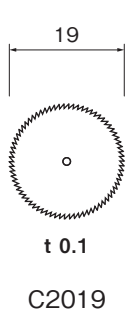

ストレートフィッシャー クロスカット

刃径 (D×L)	品番
φ1×4.2	C1410
φ1.2×4.5	C1412
φ1.6×5.1	C1416
φ2.1×5.7	C1421
φ2.3×6	C1423

リーマー

クラウンソー

スリットソー

厚さ0.1mm  
穴径φ1.8mm  
P.193のマンドレルをご使用下さい。