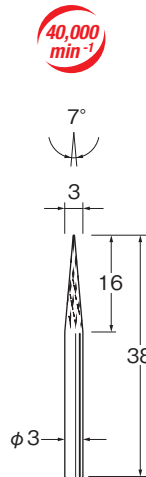

スパイラルカット

K3313

クロスカット

K3323

40,000
min⁻¹

26,000
min⁻¹

40,000
min⁻¹

26,000
min⁻¹

K3316

K3326

スパイラルカット

K3413

クロスカット

K3423

40,000
min⁻¹

26,000
min⁻¹

40,000
min⁻¹

26,000
min⁻¹

K3416

K3426

スパイラルカット

K3513

クロスカット

K3523