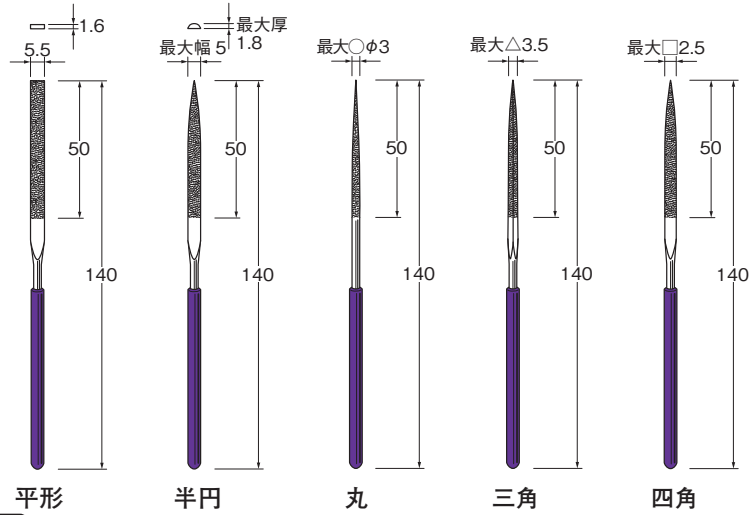

# 電着ダイヤモンドヤスリ

Electrodeposited  
diamond file  
电镀金刚石锉刀

高品質なダイヤモンドを使用しており、研削力に優れ、長寿命です。

	平形	半円	丸	三角	四角	セット品
#120	X0091	X0092	X0093	X0094	X0095	※ X0090
#200	X0101	X0102	X0103	X0104	X0105	※ X0100
#400	X0111	X0112	X0113	X0114	X0115	※ X0110

※スターター用として各種1本入りのセット品をご用意しております。

	平形	半円	丸	三角	四角	セット品
#100	X0201	X0202	X0203	X0204	X0205	※ X0200

※スターター用として各種1本入りのセット品をご用意しております。

X  
手作業用工具

■安全のため突出し長さに注意し、最高使用回転数以下でご使用ください。 ■安全のため、保護メガネをご使用ください。  
■寸法・仕様等を予告なく変更する事があります。