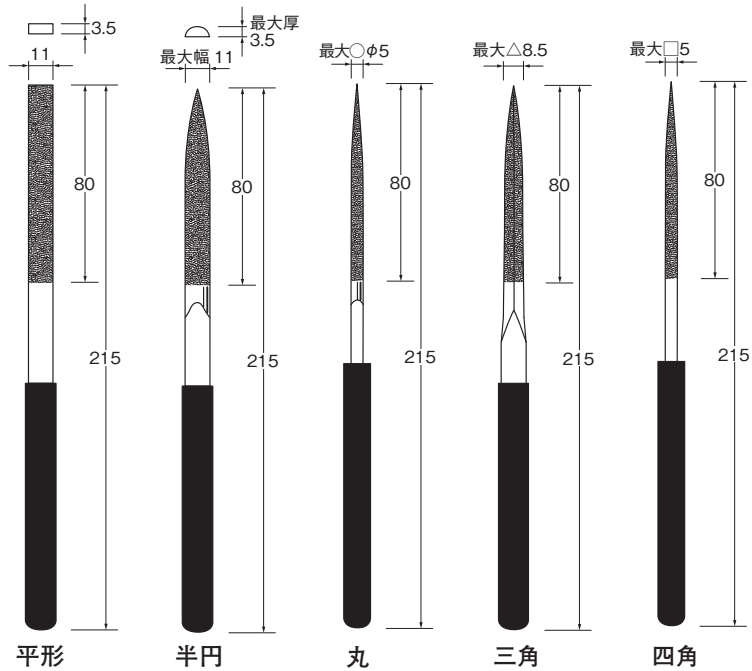

# 電着ダイヤモンドヤスリ

Electrodeposited  
diamond file  
电镀金刚石锉刀

高品質なダイヤモンドを使用しており、研削力に優れ、長寿命です。

	平形	半円	丸	三角	四角	セット品
#120	X0091	X0092	X0093	X0094	X0095	※ X0090
#200	X0101	X0102	X0103	X0104	X0105	※ X0100
#400	X0111	X0112	X0113	X0114	X0115	※ X0110

※スターター用として各種1本入りのセット品をご用意しております。

	平形	半円	丸	三角	四角	セット品
#100	X0201	X0202	X0203	X0204	X0205	※ X0200

※スターター用として各種1本入りのセット品をご用意しております。

X  
手作業用工具

■安全のため突出し長さに注意し、最高使用回転数以下でご使用ください。 ■安全のため、保護メガネをご使用ください。  
■寸法・仕様等を予告なく変更する事があります。