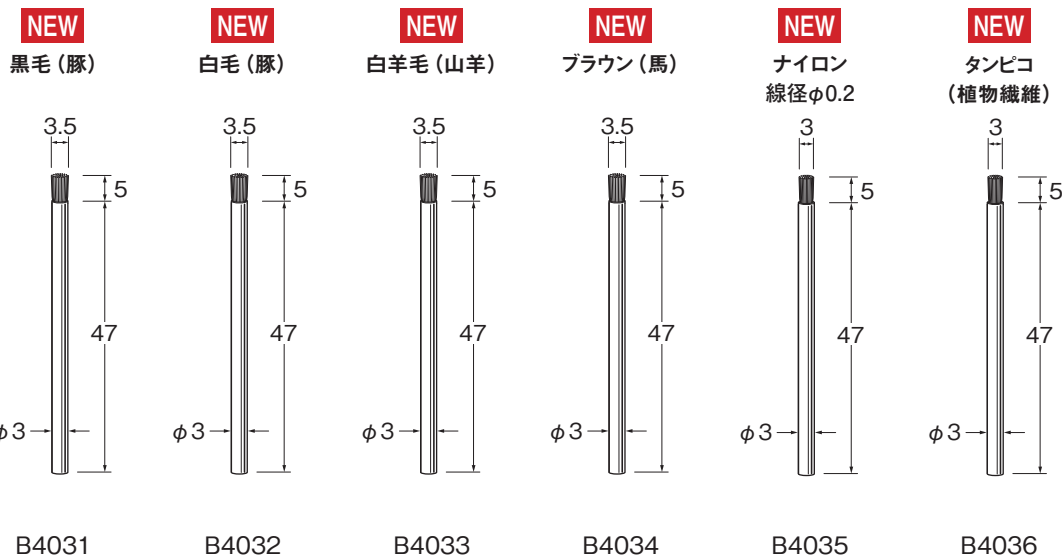

軸付エンド型ブラシ

Brushing points (straight type)

各種材質筆形刷

- 高品質のブラシ用材料を厳選しています。
- 豊富な材料と形状を用意しましたので最適なものをご使用ください。
- 研磨・艶出しには研磨材のご使用をお勧めします。

B
ブラシ

■ 安全のため突出し長さに注意し、最高使用回転数以下でご使用ください。 ■ 安全のため、保護メガネをご使用ください。
■ 寸法・仕様等を予告なく変更する事があります。