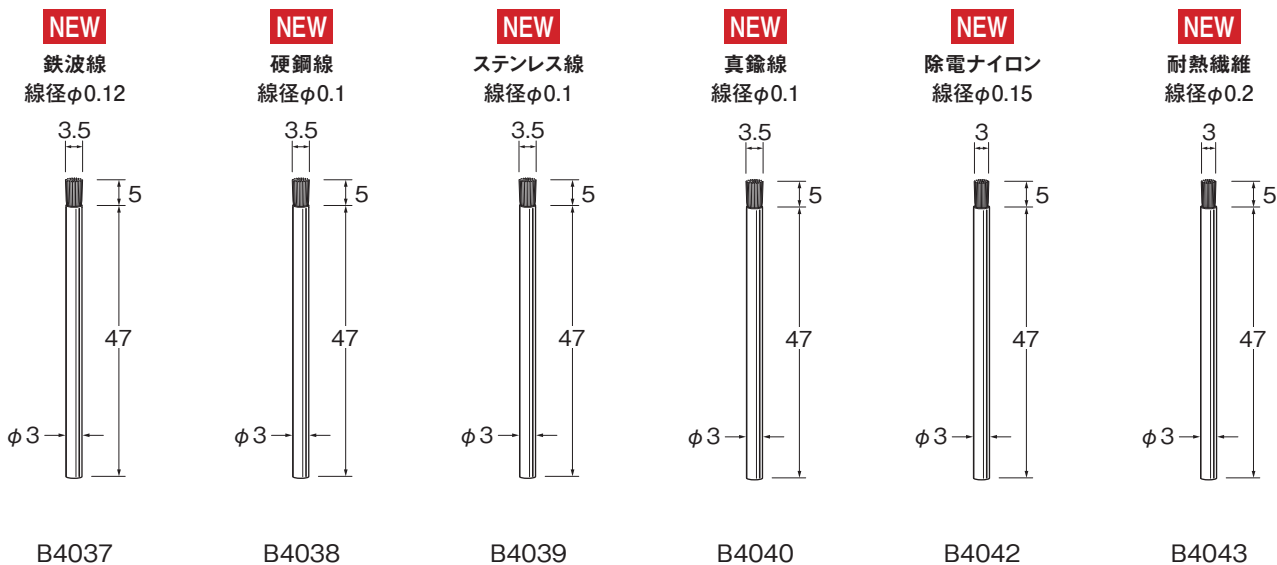

軸付エンド型ブラシ

Brushing points (straight type)

各種材質筆形刷

- 高品質のブラシ用材料を厳選しています。
- 豊富な材料と形状を用意しましたので最適なものをご使用ください。
- 研磨・艶出しには研磨材のご使用をお勧めします。

B
ブラシ

■ 安全のため突出し長さに注意し、最高使用回転数以下でご使用ください。 ■ 安全のため、保護メガネをご使用ください。
■ 寸法・仕様等を予告なく変更する事があります。