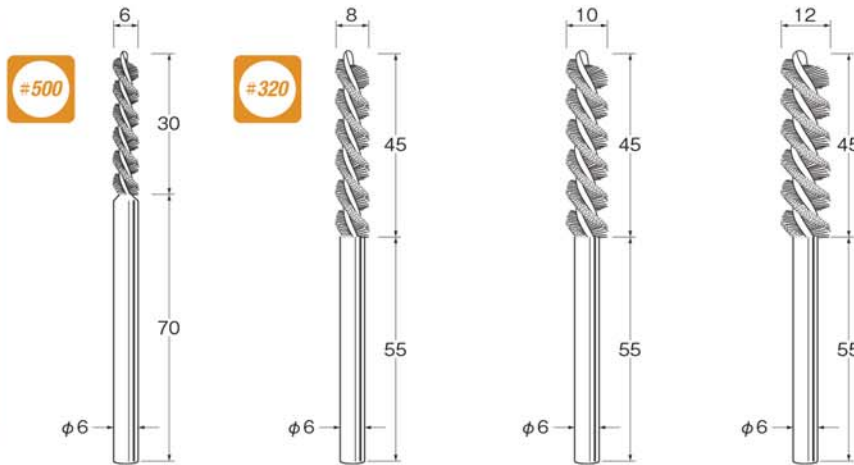

B
ブラシ

ステンレス線	B8500 線径 φ0.06	B8510 線径 φ0.06	B8520 線径 φ0.06	B8530 線径 φ0.08	B8540 線径 φ0.08
--------	-------------------	-------------------	-------------------	-------------------	-------------------

研磨材入りナイロン	B8606 線径 φ0.3	B8608 線径 φ0.55	B8610 線径 φ0.55	B8612 線径 φ0.55
-----------	------------------	-------------------	-------------------	-------------------

ステンレス線	B8706 線径 φ0.08	B8708 線径 φ0.1	B8710 線径 φ0.15	B8712 線径 φ0.15
--------	-------------------	------------------	-------------------	-------------------