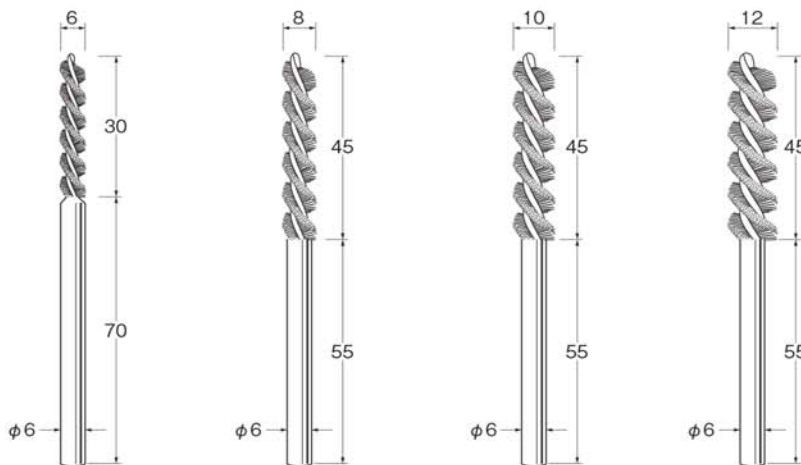

B
ブラシ

ステンレス線	B8500 線径 φ0.06	B8510 線径 φ0.06	B8520 線径 φ0.06	B8530 線径 φ0.08	B8540 線径 φ0.08
--------	-------------------	-------------------	-------------------	-------------------	-------------------

研磨材入りナイロン	B8606 線径 φ0.3	B8608 線径 φ0.55	B8610 線径 φ0.55	B8612 線径 φ0.55
-----------	------------------	-------------------	-------------------	-------------------

ステンレス線	B8706 線径 φ0.08	B8708 線径 φ0.1	B8710 線径 φ0.15	B8712 線径 φ0.15
--------	-------------------	------------------	-------------------	-------------------