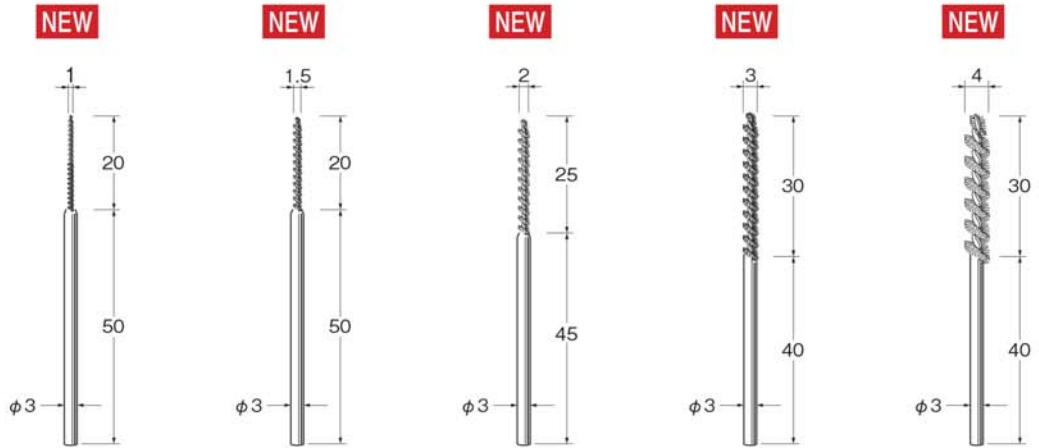

B
ブラシ

ステンレス線	B8500 線径 φ0.06	B8510 線径 φ0.06	B8520 線径 φ0.06	B8530 線径 φ0.08	B8540 線径 φ0.08
--------	-------------------	-------------------	-------------------	-------------------	-------------------

研磨材入りナイロン	B8606 線径 φ0.3	B8608 線径 φ0.55	B8610 線径 φ0.55	B8612 線径 φ0.55
-----------	------------------	-------------------	-------------------	-------------------

ステンレス線	B8706 線径 φ0.08	B8708 線径 φ0.1	B8710 線径 φ0.15	B8712 線径 φ0.15
--------	-------------------	------------------	-------------------	-------------------